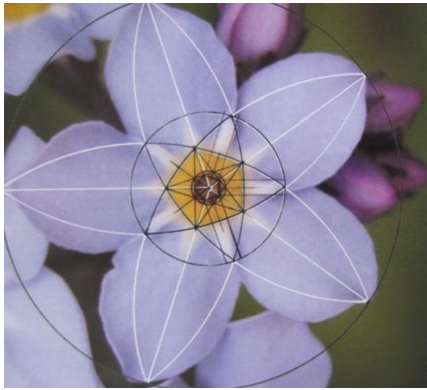

# 大人のためのぬらし絵とフォルメン線描

## ～ 植物の色と形 ～

アートを通して、自分自身に戻る静かな時間を過ごしていただけたらと思います。

植物の美しい色をぬらし絵で味わい、  
その幾何学的な形をクレヨンでのフォルメン線描で描きます。

日 時: 第1月曜日 10:00～12:30

場 所: アトリエ・プリズム

参加費: 1回 3,000円

持ち物: 雑巾、スケッチブック( F6～B3 サイズ )

お問い合わせは アトリエ・プリズムまで [info@atelier-prism.com/](mailto:info@atelier-prism.com/)